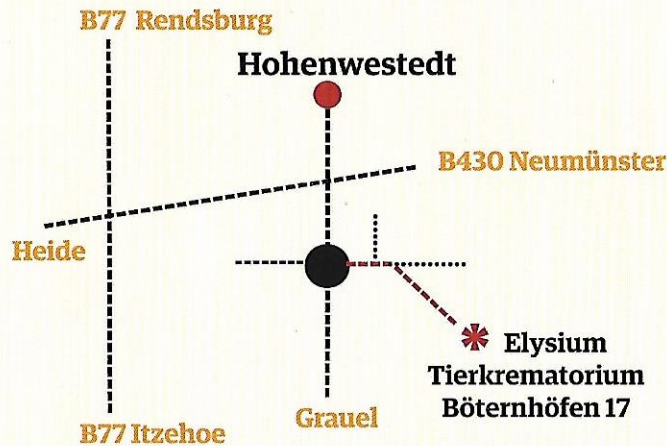

www.haustier-krematorium.de

Unser Standort mitten in Schleswig - Holstein ermöglicht eine zeitnahe Überführung ohne einfrieren und sinnlose Transporte in andere Bundesländer
Die Würde Ihres Liebling bleibt gewahrt

Das einzige und zugelassene Haustierkrematorium vom Landesamt für Landwirtschaft, Umwelt und Ländliche Räume des Landes Schleswig-Holstein

Elysium Haustierkrematorium

Bei uns bleibt Ihr Liebling in
Schleswig - Holstein